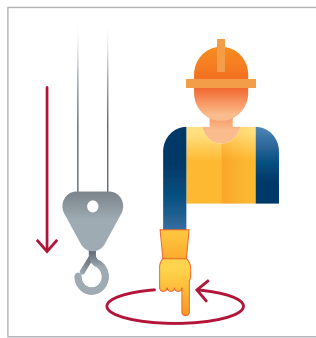

Mișcă în jos