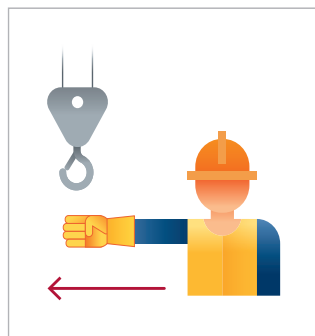

# Semnale pentru **lucrul cu macarale**

Lucrătorii în construcții pot să fie răniți grav la ridicarea articolelor grele cu o macara. Riscă să fie striviți dacă încărcătura se balansează sau cade. De aceea, este important ca prinderea în cârlig să se desfășoare astfel încât nici asistentul de la sol, nici persoanele din apropiere să nu fie în pericol.

Asistentul de la sol și macaragiul trebuie să mențină în permanență o comunicare sigură și clară unul cu celălalt în timpul lucrului. Trebuie să dețină controlul complet al mișcărilor încărcăturii și să se asigure că acestea nu sunt transportate peste oameni. Comunicarea se poate face prin semnale manuale sau radio. Pentru semnele manuale, asistentul de la sol trebuie să folosească semnalele ilustrate în acest document.

Mișcă în sus

Mișcă în jos

Mișcă în sus încet

Mișcă în jos încet

Mișcă în jos pe distanțe mici

Braț în sus

Braț în jos

Balansare la stânga

Balansare la dreapta

Telescop afară

Telescop înăuntru

Folosește troliul principal

Folosește troliul auxiliar

Stop

Oprire de urgență

Această direcție