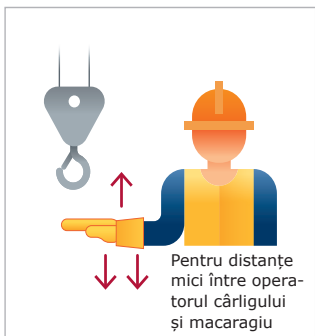

# Semnale pentru **lucrul cu macarale**

Lucrătorii în construcții pot să fie răniți grav la ridicarea articolelor grele cu o macara. Riscă să fie striviți dacă încărcătura se balansează sau cade. De aceea, este important ca prinderea în cârlig să se desfășoare astfel încât nici asistentul de la sol, nici persoanele din apropiere să nu fie în pericol.

## Citiți mai multe despre regulamente

Rețineți că am evidențiat doar semnalele pe care ar trebui să le folosiți atunci când lucrați cu macarale. Aflați mai multe despre siguranța la lucrul cu macaralele în orientările AT și ordinele de execuție, precum și în [MANUAL - Working Environment for Building and Construction](#) elaborat de Comitetul sectorial privind mediul de lucru pentru clădiri și construcții.

Mișcă în sus

Mișcă în jos

Mișcă în sus încet

Mișcă în jos încet

Mișcă în jos pe distanțe mici

Braț în sus

Braț în jos

Balansare la stânga

Balansare la dreapta

Telescop afară

Telescop înăuntru

Folosește troliul principal

Folosește troliul auxiliar

Stop

Oprire de urgență

Această direcție