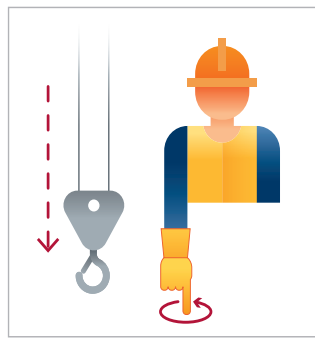

# Semnale pentru **lucrul cu macarale**

Lucrătorii în construcții pot să fie răniți grav la ridicarea articolelor grele cu o macara. Riscă să fie striviți dacă încărcătura se balansează sau cade. De aceea, este important ca prinderea în cârlig să se desfășoare astfel încât nici asistentul de la sol, nici persoanele din apropiere să nu fie în pericol.

Asistentul de la sol și macaragiul trebuie să mențină în permanență o comunicare sigură și clară unul cu celălalt în timpul lucrului. Trebuie să dețină controlul complet al mișcărilor încărcăturii și să se asigure că acestea nu sunt transportate peste oameni. Comunicarea se poate face prin semnale manuale sau radio. Pentru semnele manuale, asistentul de la sol trebuie să folosească semnalele ilustrate în acest document.

## Citiți mai multe despre regulamente

Rețineți că am evidențiat doar semnalele pe care ar trebui să le folosiți atunci când lucrați cu macarale. Aflați mai multe despre siguranța la lucrul cu macaralele în orientările AT și ordinele de execuție, precum și în [MANUAL - Working Environment for Building and Construction](#) elaborat de Comitetul sectorial privind mediul de lucru pentru clădiri și construcții.

Mișcă în sus

Mișcă în jos

Mișcă în sus încet

Mișcă în jos încet

Mișcă în jos pe distanțe mici

Braț în sus

Braț în jos

Balansare la stânga